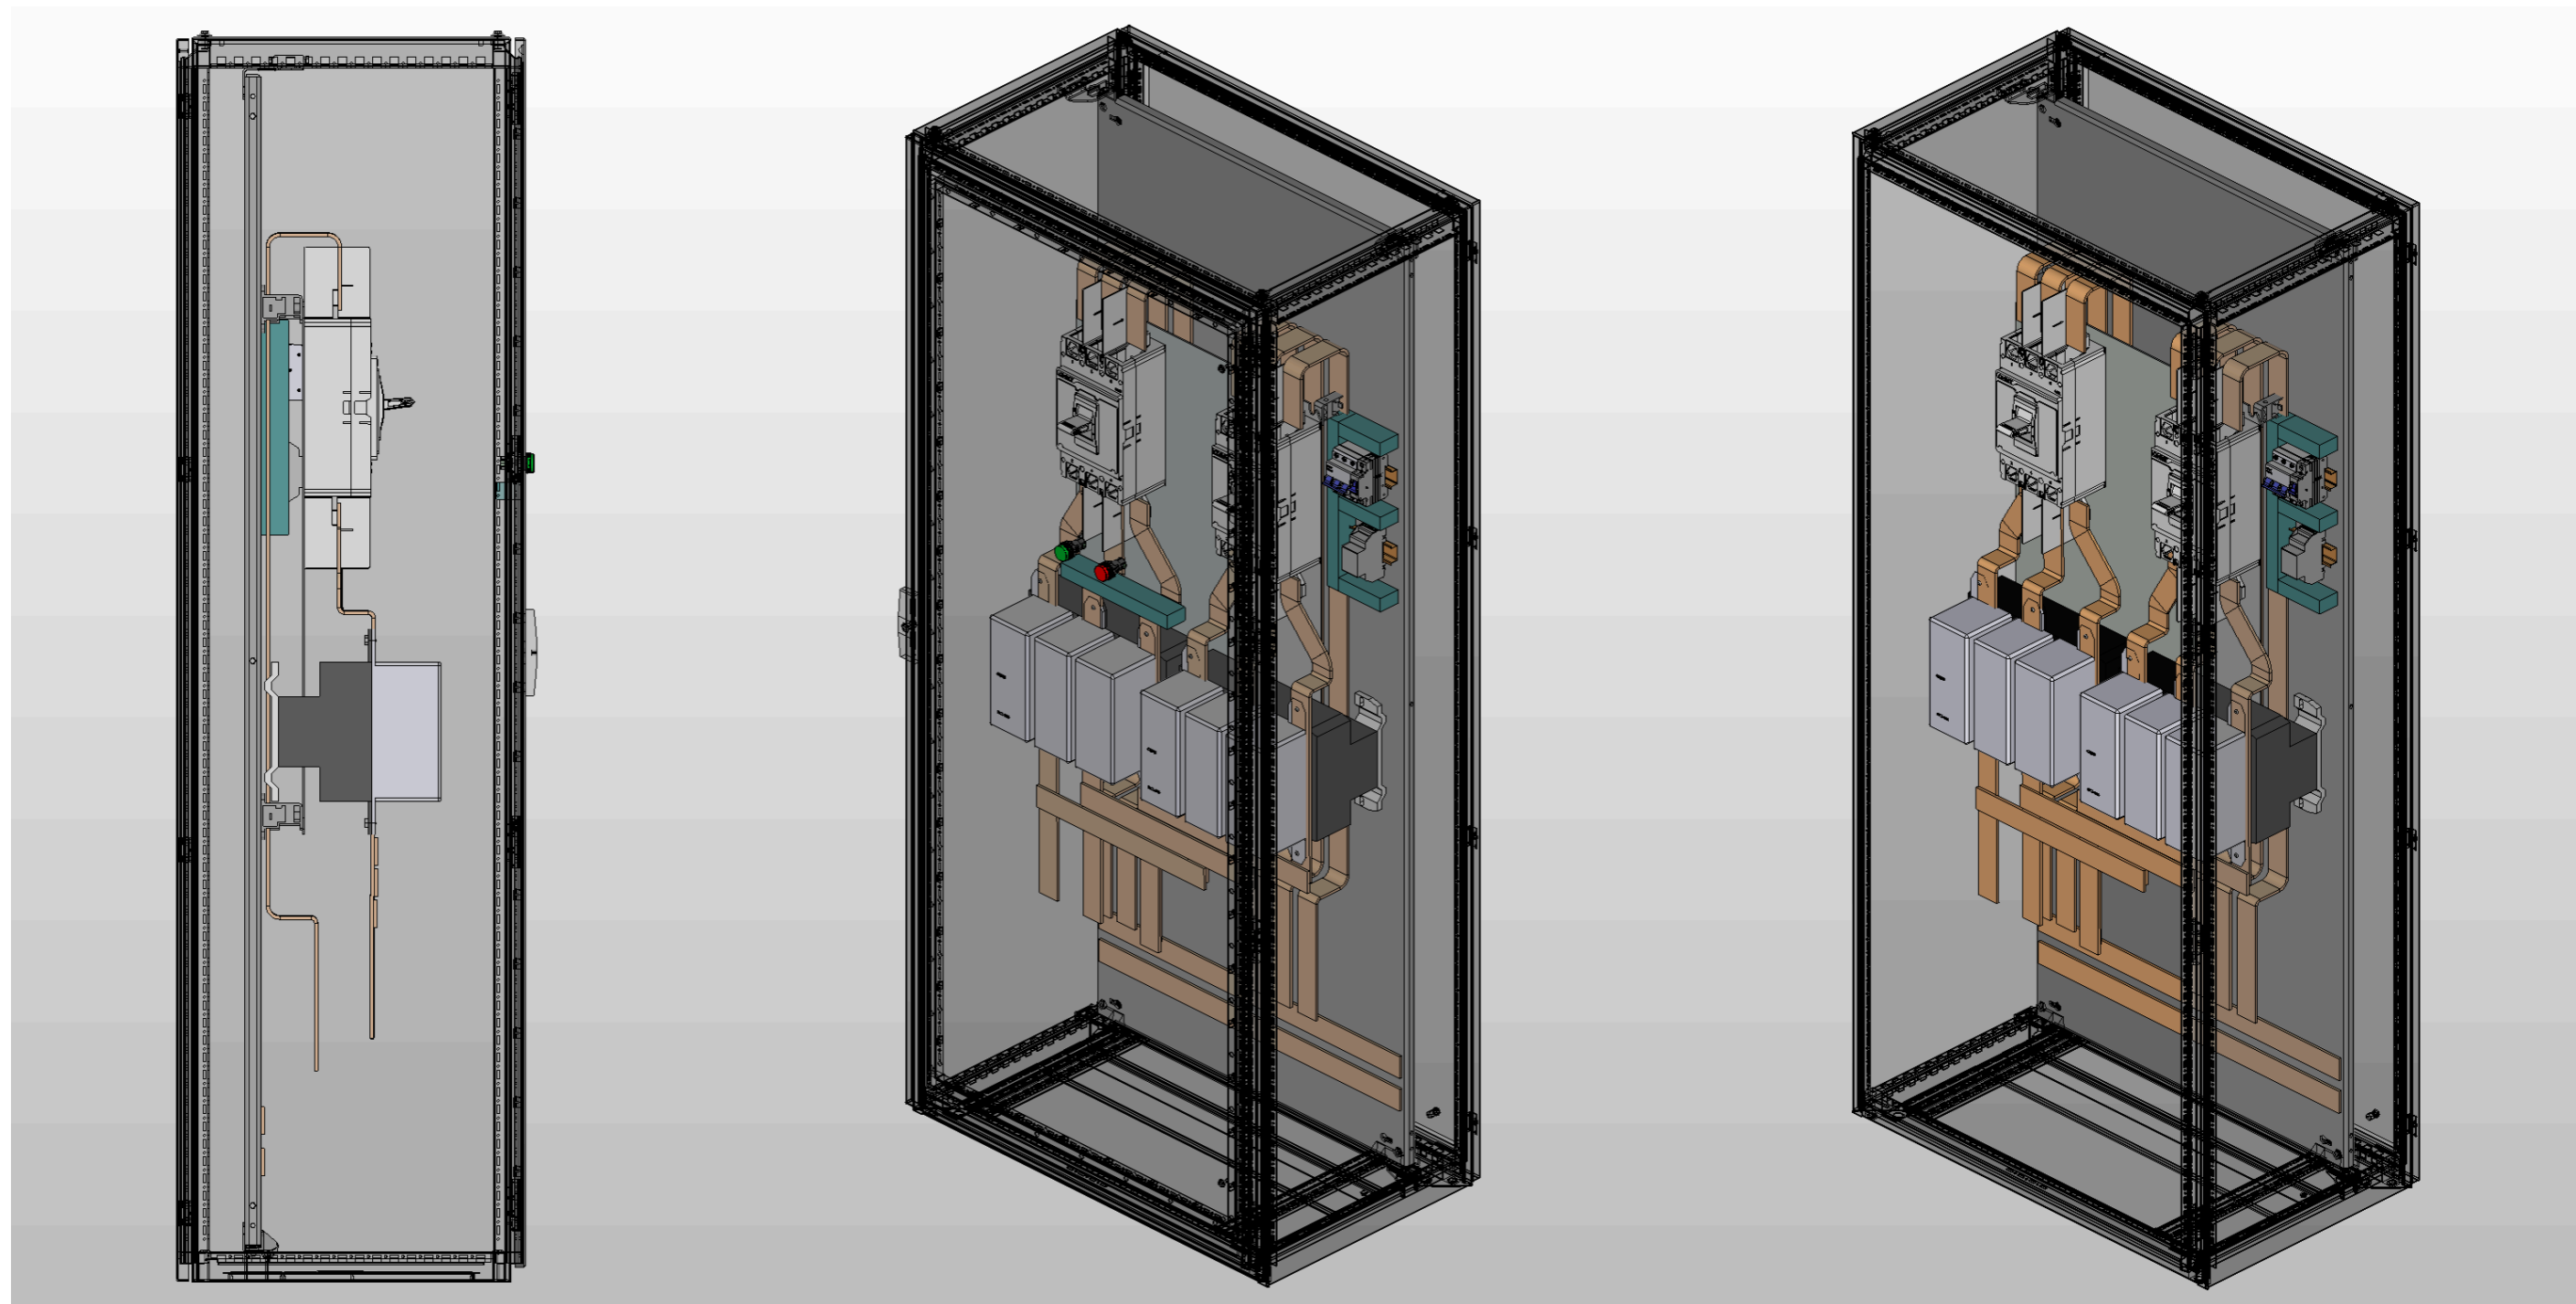

1. Глубина корпуса составляет 450 мм.
2. Степень защиты корпуса IP31.
3. Цвет корпуса RAL7035.

Инв. № подл.	Подп. и дата

Ред.	Листов	№ докум	Подп	Дата	Листов

Инв. № подл.	Подп. и дата

Ред.	Листов	№ докум	Подп	Дата