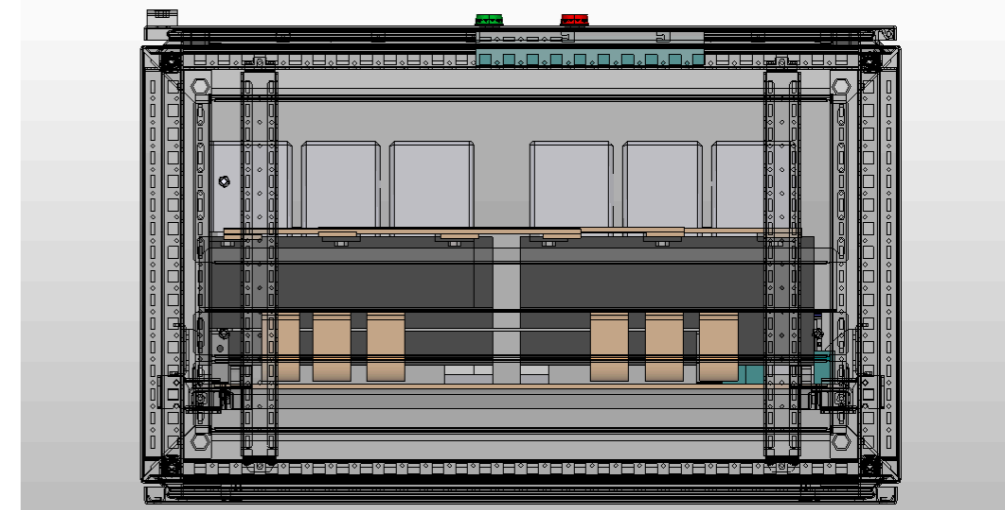

1. Глубина корпуса составляет 450 мм.
2. Степень защиты корпуса IP31.
3. Цвет корпуса RAL7035.

Инв. № подл.	Подп. и дата

Ред.	Листов	№ докум	Подп	Дата	Листов

Инв. № подл.	Подп. и дата

Ред.	Листов	№ докум	Подп	Дата