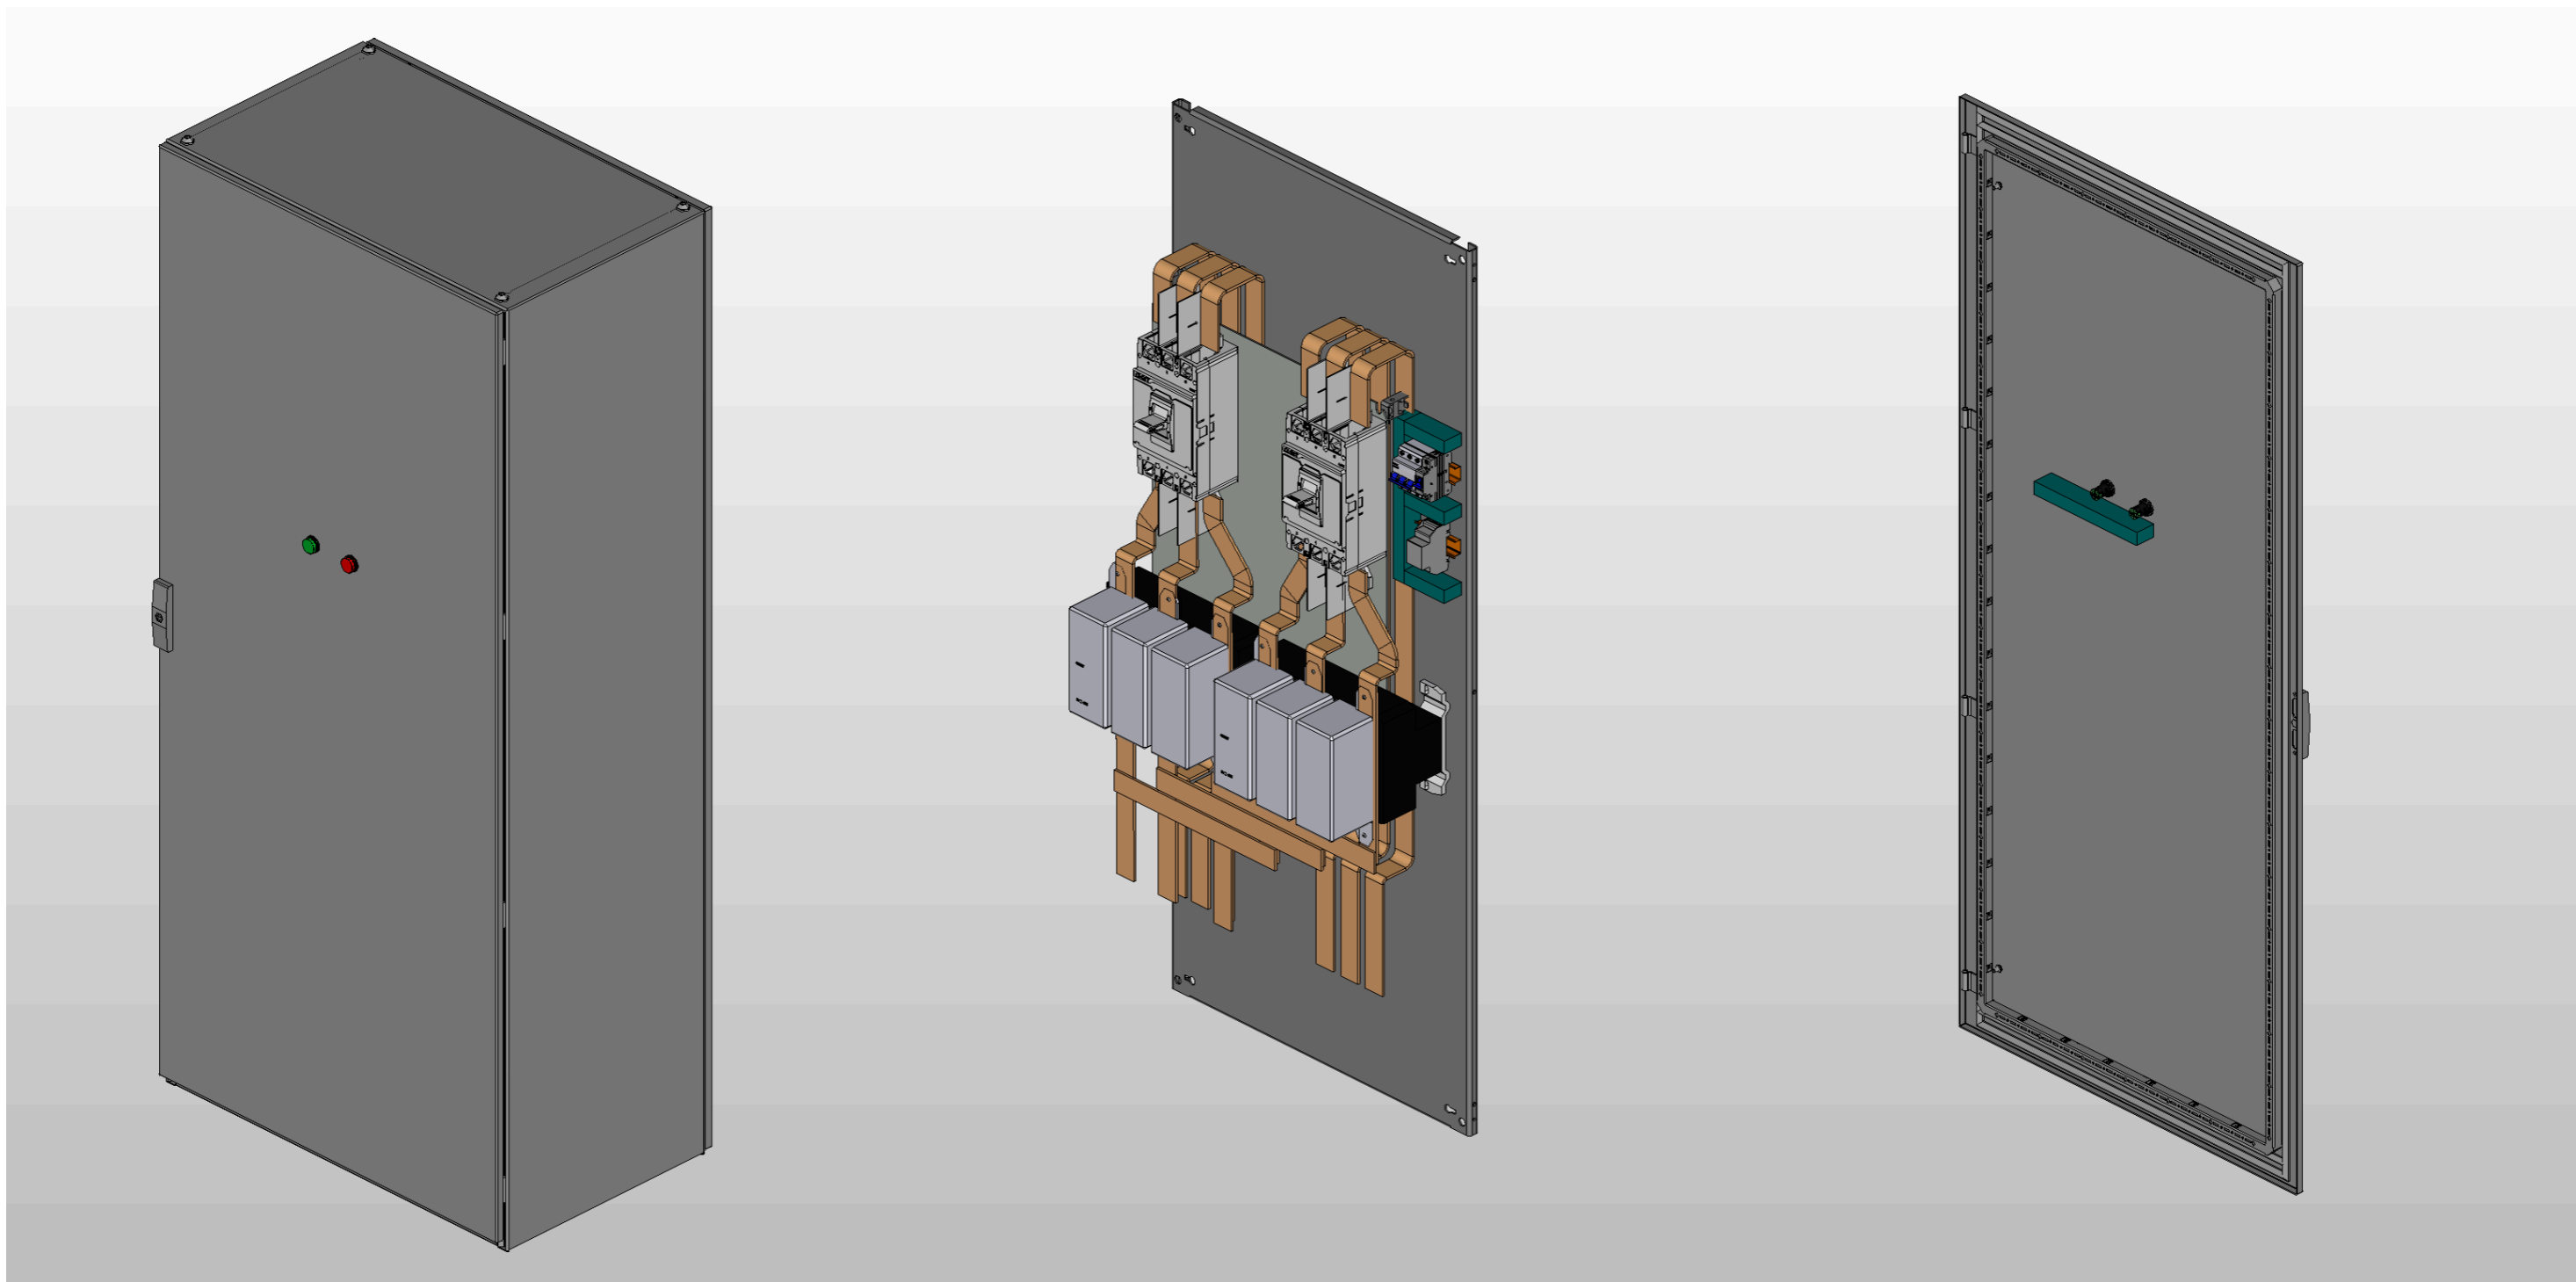

Ивв. № подл.	Подп. и дата

Ред.	Листов	№ докум	Подп	Дата	Листов